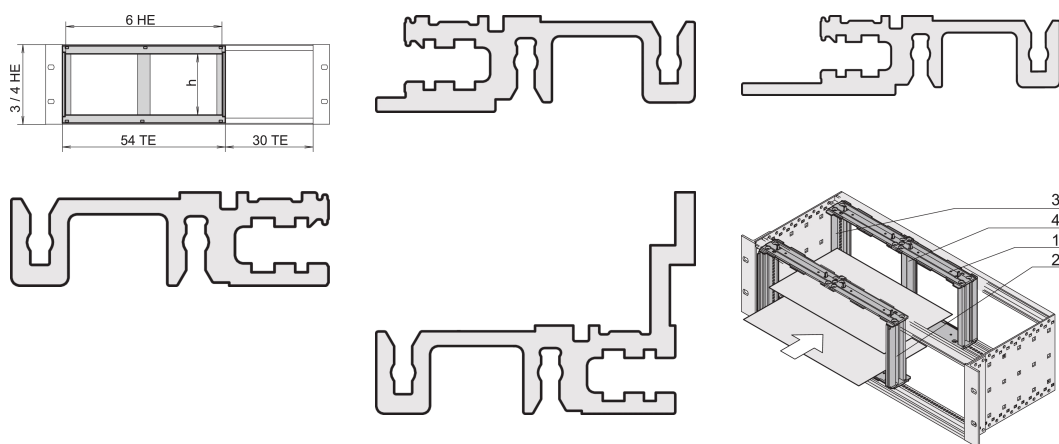

Gabbia per scheda per installazione orizzontale su scheda, 4 U, 28 CV

CODICE A CATALOGO

24564-217

La gabbia della scheda per schede orizzontali offre la possibilità di inserire schede da 6 U in supporti o contenitori da tavolo alti 3 o 4 U. Aggiungere un pannello anteriore per coprire il kit di assemblaggio.

CERTIFICAZIONI

CARATTERISTICHE

Per il montaggio orizzontale di doppie schede Euroboard in supporti/contenitori alti 3 o 4 U

ATTRIBUTI DEL PRODOTTO

Altezza del rack: 4U

Larghezza rack: 28HP

Quantità nella confezione: 1

Materiale: Alluminio; Lega di zinco

Famiglia di prodotti: EuropacPRO

Tipo di prodotto: Kit di montaggio

Tipo: Montaggio orizzontale del pannello

Funziona con: Rack secondari

Net Weight: 0.884kg

INFORMAZIONI DI PRODOTTO AGGIUNTIVE