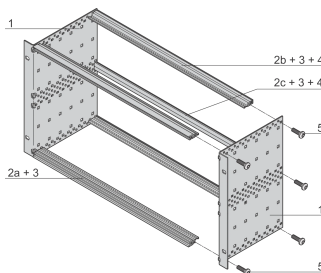

Kit sottorack EuropacPRO da 19" per backplane, leggero, non schermato, 6 U, 175 mm

CODICE A CATALOGO

24564-431

Sottorack schermato non EMC per il montaggio su backplane, versione leggera.

CERTIFICAZIONI

CARATTERISTICHE

Portamoduli con pannello laterale tipo L ("light") con staffe di supporto integrate da 19"

Guida orizzontale "leggera"

Struttura in alluminio

Guide orizzontali posteriori per il montaggio su backplane con striscia isolante

Carico installato fino a 7,5 kg

Fornito in confezione piatta salvaspazio

Dimensioni interne ed esterne in conformità a: IEC 60297-3-100, -101, IEEE 1101,1

Sono disponibili modifiche quali ritagli, finiture o dimensioni diverse

ATTRIBUTI DEL PRODOTTO

Altezza del rack: 6U

Profondità: 175mm

Quantità nella confezione: 1

Per il montaggio: Backplane

Profondità scheda: 160mm

Maniglia in dotazione: N.

Montaggio: Rack