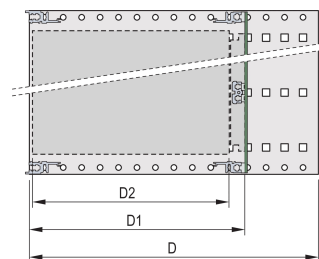

Kit sottorack EuropacPRO da 19" per backplane, leggero, non schermato, 6 U, 235 mm

CODICE A CATALOGO

24564-432

Sottorack schermato non EMC per il montaggio su backplane, versione leggera.

CERTIFICAZIONI

CARATTERISTICHE

Portamoduli con pannello laterale tipo L ("light") con staffe di supporto integrate da 19"

Guida orizzontale "leggera"

Struttura in alluminio

Guide orizzontali posteriori per il montaggio su backplane con striscia isolante

Carico installato fino a 7,5 kg