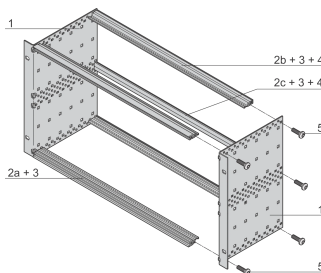

Kit sottorack EuropacPRO da 19" per backplane, leggero, non schermato, 6 U, 235 mm

CODICE A CATALOGO

24564-432

Sottorack schermato non EMC per il montaggio su backplane, versione leggera.

CERTIFICAZIONI

CARATTERISTICHE

Portamoduli con pannello laterale tipo L ("light") con staffe di supporto integrate da 19"

Guida orizzontale "leggera"

Struttura in alluminio

Guide orizzontali posteriori per il montaggio su backplane con striscia isolante

Carico installato fino a 7,5 kg

Fornito in confezione piatta salvaspazio

Dimensioni interne ed esterne in conformità a: IEC 60297-3-100, -101, IEEE 1101,1

Sono disponibili modifiche quali ritagli, finiture o dimensioni diverse

ATTRIBUTI DEL PRODOTTO

Altezza del rack: 6U

Profondità: 235mm

Quantità nella confezione: 1

Per il montaggio: Backplane

Profondità scheda: 160mm; 220mm

Maniglia in dotazione: N.

Montaggio: Rack