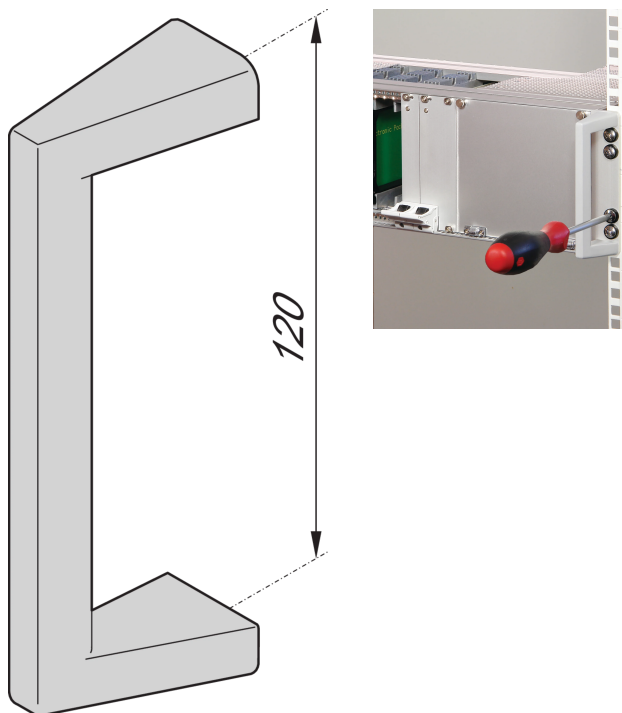

Maniglia anteriore, per pannelli laterali Type R

CODICE A CATALOGO

24566-010

L'impugnatura anteriore per un robusto portapacchi ha una capacità di carico di 30 kg. Ottimizza l'assemblaggio di un portapacchi in un armadietto.

CERTIFICAZIONI

CARATTERISTICHE

Capacità di carico 30 kg

Adatto per pannelli laterali a 3 e 6 U

La forma dell'impugnatura rende molto più facile il montaggio delle viti di fissaggio M6

ATTRIBUTI DEL PRODOTTO

Tipo di prodotto: Manopola

Funziona con: Rack secondari

Tipo di maniglia: Dritto

Larghezza: 12.2mm

Materiale: Alluminio

Colore: Argento

Quantità nella confezione: 2

Profondità: 40mm