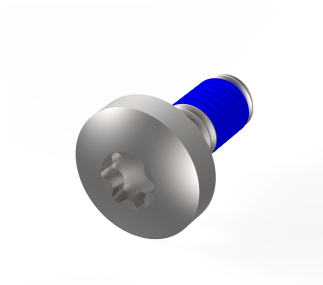

# Parti di assemblaggio per componenti robusti, vite a testa tonda con composto frenafilletti, Torx, M4 x 10

## CODICE A CATALOGO

**24566-103**

Parti di assemblaggio con composto frenafilletti per pannello laterale robusto, guida orizzontale, piastre di copertura, angolo posteriore.

## CARATTERISTICHE

Viti per i seguenti elementi di fissaggio: Pannello laterale robusto - guida orizzontale, pannello laterale robusto - piastra di copertura, pannello laterale robusto - angolo posteriore

## ATTRIBUTI DEL PRODOTTO

Tipo: Vite a testa tonda

Lunghezza: 10mm

Quantità nella confezione: 100

Dimensioni delle filettature: M4

Materiale: Acciaio inossidabile

Famiglia di prodotti: EuropacPRO

Tipo di prodotto: Kit di montaggio