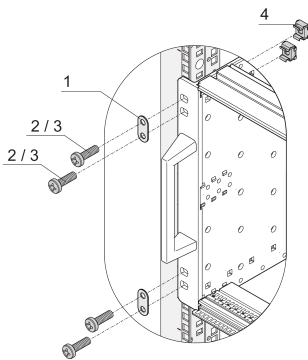

## CODICE A CATALOGO

**24566-109**

Per il fissaggio di un sottorack con doppi fori di fissaggio su staffe di montaggio da 19" (ad es. Supporti robusti e ferroviari).

## CARATTERISTICHE

Per il fissaggio di un sottorack con doppi fori di fissaggio su staffe di montaggio da 19" (ad es. Supporti robusti e per ferrovia)