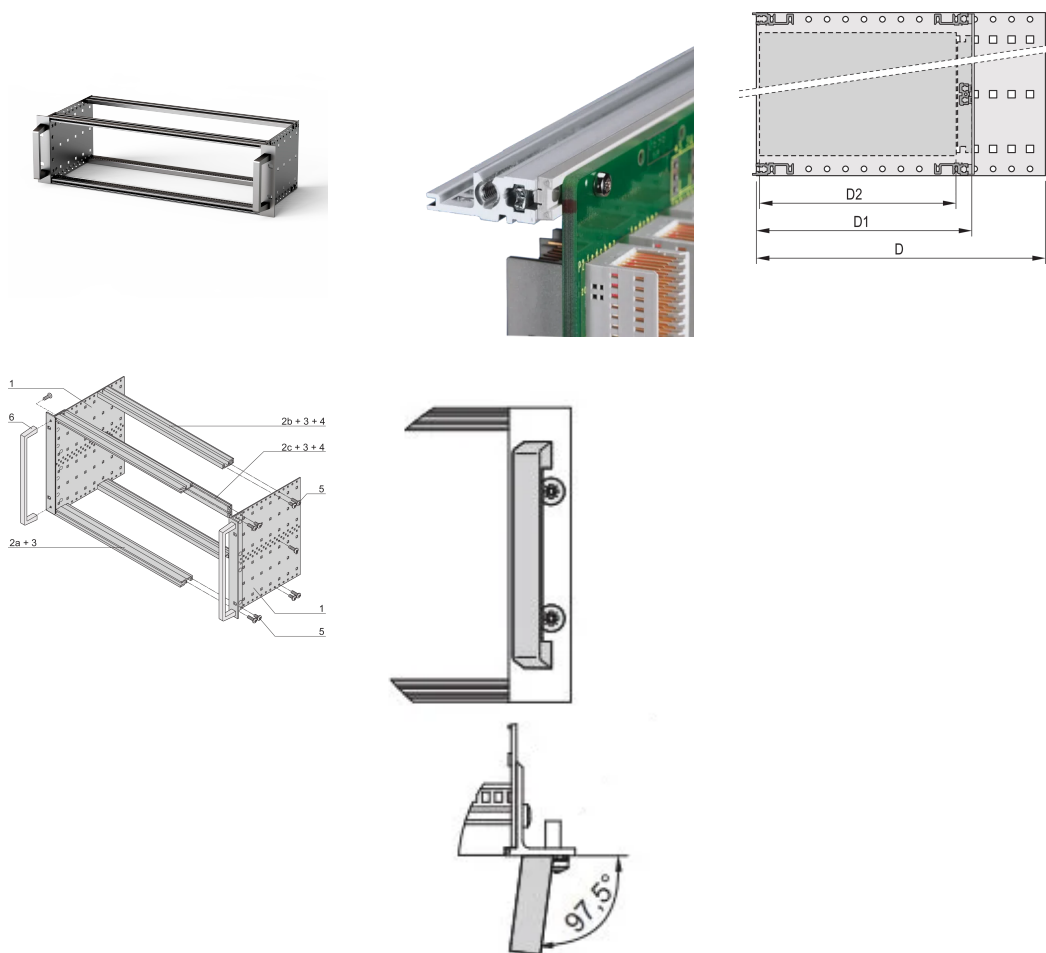

Kit sottorack EuropacPRO da 19" per backplane, pesante, schermatura retrofit, con impugnatura anteriore, 3 U, 175 mm

CODICE A CATALOGO

24567-161

Sottorack schermato non EMC per il montaggio su backplane, versione pesante con pannelli laterali saldati e maniglia anteriore.

CARATTERISTICHE

Portamoduli con pannello laterale tipo H ("Heavy"), staffa da 19" fissata saldamente al pannello laterale (saldato a freddo)

Fornito in confezione piatta salvaspazio

Guida orizzontale posteriore per il montaggio su backplane con striscia isolante

Guida orizzontale tipo "Heavy"

Resistenza agli urti e alle vibrazioni fino a 5 g.

IP 20, in conformità alla norma IEC 60529

Testato per urti e vibrazioni in base agli standard tedeschi "Bahn" BN 411002, BN 411003

Dimensioni interne ed esterne in conformità a: IEC 60297-3-100, -101, IEEE 1101,1

Carico installato fino a 15 kg

Versione con maniglie anteriori

ATTRIBUTI DEL PRODOTTO

Altezza del rack: 3U

Profondità: 175mm