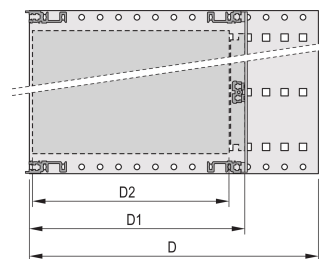

Kit sottorack EuropacPRO da 19" per backplane, pesante, schermatura retrofit, con impugnatura anteriore, 3 U, 235 mm

CODICE A CATALOGO

24567-162

Sottorack schermato non EMC per il montaggio su backplane, versione pesante con pannelli laterali saldati e maniglia anteriore.