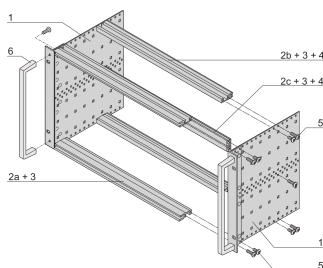

Kit sottorack EuropacPRO da 19" per backplane, pesante, schermatura retrofit, con impugnatura anteriore, 3 U, 235 mm

CODICE A CATALOGO

24567-162

Sottorack schermato non EMC per il montaggio su backplane, versione pesante con pannelli laterali saldati e maniglia anteriore.

CARATTERISTICHE

Portamoduli con pannello laterale tipo H ("Heavy"), staffa da 19" fissata saldamente al pannello laterale (saldato a freddo)

Fornito in confezione piatta salvaspazio

Guida orizzontale posteriore per il montaggio su backplane con striscia isolante

Dimensioni interne ed esterne in conformità a: IEC 60297-3-100, -101, IEEE 1101,1

Carico installato fino a 15 kg

Versione con maniglie anteriori

ATTRIBUTI DEL PRODOTTO

Altezza del rack: 3U

Profondità: 235mm

Quantità nella confezione: 1

Per il montaggio: Backplane

Profondità scheda: 160mm; 220mm

Tipo di guarnizione: Acciaio inox EMC

Tolleranza agli urti e alle vibrazioni: 5g (force)

Maniglia in dotazione: Sì

Montaggio: Rack