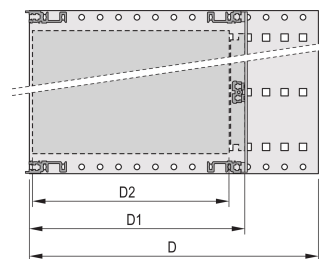

Kit sottorack EuropacPRO da 19" per backplane, pesante, schermatura retrofit, con impugnatura anteriore, 3 U, 295 mm

CODICE A CATALOGO

24567-163

Sottorack schermato non EMC per il montaggio su backplane, versione pesante con pannelli laterali saldati e maniglia anteriore.