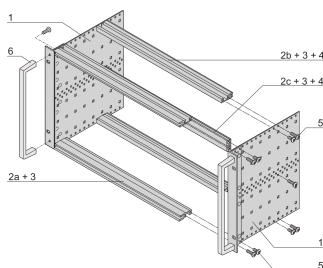

Kit sottorack EuropacPRO da 19" per backplane, pesante, schermatura retrofit, con impugnatura anteriore, 3 U, 295 mm

CODICE A CATALOGO

24567-163

Sottorack schermato non EMC per il montaggio su backplane, versione pesante con pannelli laterali saldati e maniglia anteriore.

CARATTERISTICHE

Portamoduli con pannello laterale tipo H ("Heavy"), staffa da 19" fissata saldamente al pannello laterale (saldato a freddo)

Fornito in confezione piatta salvaspazio

Guida orizzontale posteriore per il montaggio su backplane con striscia isolante

Dimensioni interne ed esterne in conformità a: IEC 60297-3-100, -101, IEEE 1101,1

Carico installato fino a 15 kg

Versione con maniglie anteriori

ATTRIBUTI DEL PRODOTTO

Altezza del rack: 3U

Profondità: 295mm

Quantità nella confezione: 1

Per il montaggio: Backplane

Profondità scheda: 160mm; 220mm; 280mm

Tipo di guarnizione: Acciaio inox EMC

Tolleranza agli urti e alle vibrazioni: 5g (force)

Maniglia in dotazione: Sì