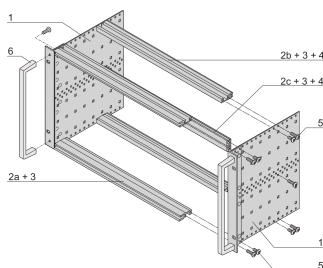

# Kit sottorack EuropacPRO da 19" per backplane, pesante, schermatura retrofit, con impugnatura anteriore, 3 U, 355 mm

CODICE A CATALOGO

24567-164

Sottorack schermato non EMC per il montaggio su backplane, versione pesante con pannelli laterali saldati e maniglia anteriore.

## CARATTERISTICHE

---

Portamoduli con pannello laterale tipo H ("Heavy"), staffa da 19" fissata saldamente al pannello laterale (saldato a freddo)

Fornito in confezione piatta salvaspazio

Guida orizzontale posteriore per il montaggio su backplane con striscia isolante

Dimensioni interne ed esterne in conformità a: IEC 60297-3-100, -101, IEEE 1101,1

Carico installato fino a 15 kg

Versione con maniglie anteriori

Tolleranza agli urti e alle vibrazioni: 5g (force)

Maniglia in dotazione: Sì

Montaggio: Rack

È conforme a: CODICE 60297-3-103

Schermatura EMC: N.

Finitura: Anodizzato; Passivato

Materiale: Alluminio

Tipo di prodotto: Rack secondario/Telaio