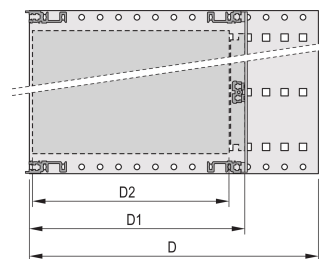

Kit sottorack EuropacPRO da 19" per backplane, pesante, schermatura retrofit, con impugnatura anteriore, 6 U, 235 mm

CODICE A CATALOGO

24567-462

Sottorack schermato non EMC per il montaggio su backplane, versione pesante con pannelli laterali saldati e maniglia anteriore.