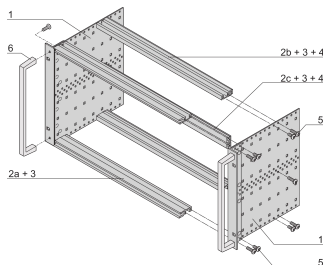

Kit sottorack EuropacPRO da 19" per backplane, pesante, schermatura retrofit, con impugnatura anteriore, 6 U, 235 mm

CODICE A CATALOGO

24567-462

Sottorack schermato non EMC per il montaggio su backplane, versione pesante con pannelli laterali saldati e maniglia anteriore.

CARATTERISTICHE

Portamoduli con pannello laterale tipo H ("Heavy"), staffa da 19" fissata saldamente al pannello laterale (saldato a freddo)

Fornito in confezione piatta salvaspazio

Guida orizzontale posteriore per il montaggio su backplane con striscia isolante

Dimensioni interne ed esterne in conformità a: IEC 60297-3-100, -101, IEEE 1101,1

Carico installato fino a 15 kg

Versione con maniglie anteriori

ATTRIBUTI DEL PRODOTTO

Altezza del rack: 6U

Profondità: 235mm

Quantità nella confezione: 1

Per il montaggio: Backplane

Profondità scheda: 160mm; 220mm

Tipo di guarnizione: Acciaio inox EMC

Tolleranza agli urti e alle vibrazioni: 5g (force)

Maniglia in dotazione: Sì

Montaggio: Rack