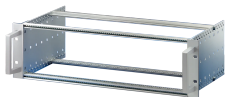

Kit sottorack EuropacPRO da 19" per backplane, pesante, schermatura retrofit, con impugnatura anteriore, 6 U, 235 mm

CODICE A CATALOGO

24567-462

Sottorack schermato non EMC per il montaggio su backplane, versione pesante con pannelli laterali saldati e maniglia anteriore.

CARATTERISTICHE

Portamoduli con pannello laterale tipo H ("Heavy"), staffa da 19" fissata saldamente al pannello laterale (saldato a freddo)

Fornito in confezione piatta salvaspazio

Guida orizzontale posteriore per il montaggio su backplane con striscia isolante

Dimensioni interne ed esterne in conformità a: IEC 60297-3-100, -101, IEEE 1101,1

Carico installato fino a 15 kg

Versione con maniglie anteriori

ATTRIBUTI DEL PRODOTTO

Altezza del rack: 6U

Profondità: 235mm

Quantità nella confezione: 1

Per il montaggio: Backplane

Profondità scheda: 160mm; 220mm

Tipo di guarnizione: Acciaio inox EMC

Tolleranza agli urti e alle vibrazioni: 5g (force)

Maniglia in dotazione: Sì

Montaggio: Rack