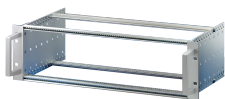

# Kit sottorack EuropacPRO da 19" per backplane, pesante, schermatura retrofit, con impugnatura anteriore, 6 U, 295 mm

CODICE A CATALOGO

24567-463

Sottorack schermato non EMC per il montaggio su backplane, versione pesante con pannelli laterali saldati e maniglia anteriore.

## CARATTERISTICHE

---

Portamoduli con pannello laterale tipo H ("Heavy"), staffa da 19" fissata saldamente al pannello laterale (saldato a freddo)

Fornito in confezione piatta salvaspazio

Guida orizzontale posteriore per il montaggio su backplane con striscia isolante

## ATTRIBUTI DEL PRODOTTO

---

Altezza del rack: 6U

Profondità: 295mm

Quantità nella confezione: 1

Per il montaggio: Backplane

Profondità scheda: 160mm; 220mm; 280mm

Tipo di guarnizione: Acciaio inox EMC