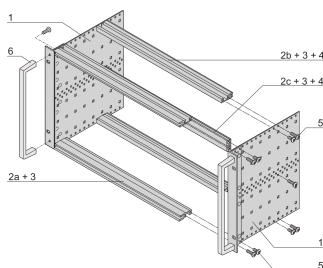

# Kit sottorack EuropacPRO da 19" per backplane, pesante, schermatura retrofit, con impugnatura anteriore, 6 U, 295 mm

CODICE A CATALOGO

24567-463

Sottorack schermato non EMC per il montaggio su backplane, versione pesante con pannelli laterali saldati e maniglia anteriore.

## CARATTERISTICHE

---

Portamoduli con pannello laterale tipo H ("Heavy"), staffa da 19" fissata saldamente al pannello laterale (saldato a freddo)

Fornito in confezione piatta salvaspazio

Guida orizzontale posteriore per il montaggio su backplane con striscia isolante

Dimensioni interne ed esterne in conformità a: IEC 60297-3-100, -101, IEEE 1101,1

Carico installato fino a 15 kg

Versione con maniglie anteriori

## ATTRIBUTI DEL PRODOTTO

---

Altezza del rack: 6U

Profondità: 295mm

Quantità nella confezione: 1

Per il montaggio: Backplane

Profondità scheda: 160mm; 220mm; 280mm

Tipo di guarnizione: Acciaio inox EMC