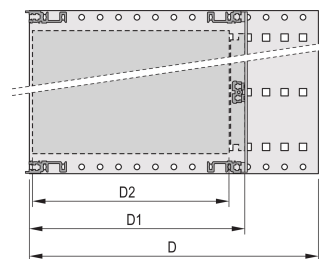

Kit sottorack EuropacPRO da 19" per backplane, pesante, schermatura retrofit, con impugnatura anteriore, 6 U, 355 mm

CODICE A CATALOGO

24567-464

Sottorack schermato non EMC per il montaggio su backplane, versione pesante con pannelli laterali saldati e maniglia anteriore.