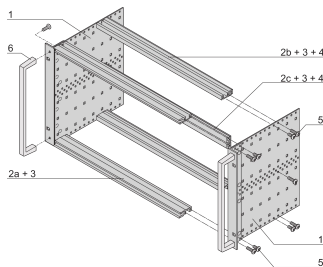

# Kit sottorack EuropacPRO da 19" per backplane, pesante, schermatura retrofit, con impugnatura anteriore, 6 U, 355 mm

CODICE A CATALOGO

**24567-464**

Sottorack schermato non EMC per il montaggio su backplane, versione pesante con pannelli laterali saldati e maniglia anteriore.

## CARATTERISTICHE

---

Portamoduli con pannello laterale tipo H ("Heavy"), staffa da 19" fissata saldamente al pannello laterale (saldato a freddo)

Fornito in confezione piatta salvaspazio

Guida orizzontale posteriore per il montaggio su backplane con striscia isolante

Dimensioni interne ed esterne in conformità a: IEC 60297-3-100, -101, IEEE 1101,1

Carico installato fino a 15 kg

Versione con maniglie anteriori

## ATTRIBUTI DEL PRODOTTO

---

Altezza del rack: 6U

Profondità: 355mm

Quantità nella confezione: 1

Per il montaggio: Backplane

Profondità scheda: 160mm; 220mm; 280mm; 340mm

Tipo di guarnizione: Acciaio inox EMC