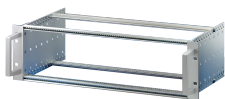

# Kit sottorack EuropacPRO da 19" per backplane, pesante, schermatura retrofit, con impugnatura anteriore, 6 U, 355 mm

CODICE A CATALOGO

**24567-464**

Sottorack schermato non EMC per il montaggio su backplane, versione pesante con pannelli laterali saldati e maniglia anteriore.

## CARATTERISTICHE

---

Portamoduli con pannello laterale tipo H ("Heavy"), staffa da 19" fissata saldamente al pannello laterale (saldato a freddo)

Fornito in confezione piatta salvaspazio

Guida orizzontale posteriore per il montaggio su backplane con striscia isolante

## ATTRIBUTI DEL PRODOTTO

---

Altezza del rack: 6U

Profondità: 355mm

Quantità nella confezione: 1

Per il montaggio: Backplane

Profondità scheda: 160mm; 220mm; 280mm; 340mm

Tipo di guarnizione: Acciaio inox EMC