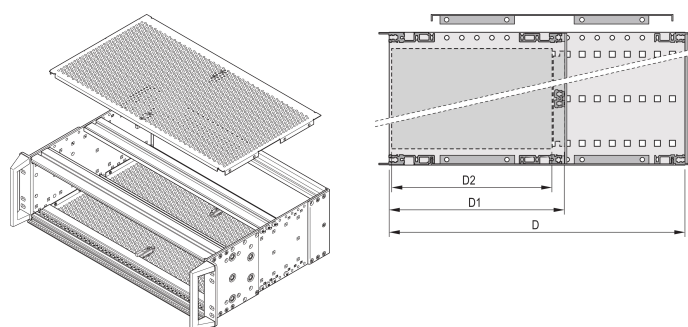

# Piastra di copertura EuropacPRO per imbullonatura al pannello laterale robusto, 84 CV, 175 mm

## CODICE A CATALOGO

**24568-004**

Una piastra di copertura viene utilizzata per la schermatura elettromagnetica o come protezione meccanica.

## ATTRIBUTI DEL PRODOTTO

Profondità: 175mm

Quantità nella confezione: 2

Finitura: Passivato

Materiale: Alluminio

Famiglia di prodotti: EuropacPRO

Tipo di prodotto: Piastra di copertura

Larghezza rack: 84HP