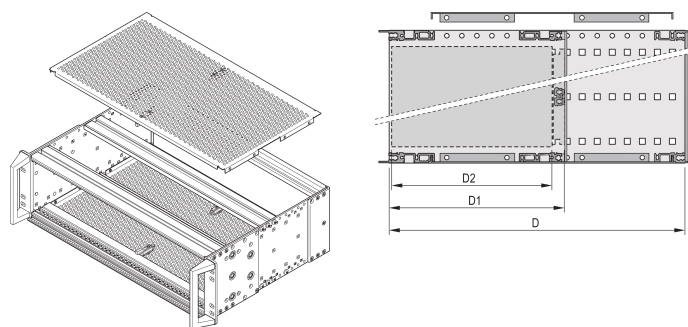

# Piastra di copertura EuropacPRO per imbullonatura al pannello laterale robusto, 84 CV, 295 mm

## CODICE A CATALOGO

**24568-012**

Una piastra di copertura viene utilizzata per la schermatura elettromagnetica o come protezione meccanica.

## ATTRIBUTI DEL PRODOTTO

Profondità: 295mm

Quantità nella confezione: 2

Finitura: Passivato

Materiale: Alluminio

Famiglia di prodotti: EuropacPRO

Tipo di prodotto: Piastra di copertura

Larghezza rack: 84HP