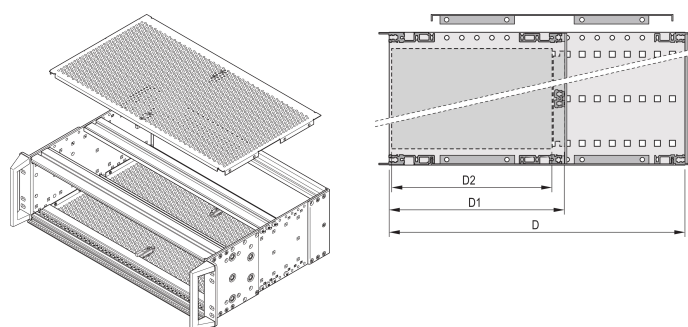

Piastra di copertura EuropacPRO per imbullonatura al pannello laterale robusto, 84 CV, 355 mm

CODICE A CATALOGO

24568-020

Una piastra di copertura viene utilizzata per la schermatura elettromagnetica o come protezione meccanica.

CERTIFICAZIONI

CARATTERISTICHE

Grado di perforazione 58%

ATTRIBUTI DEL PRODOTTO

Profondità: 355mm

Quantità nella confezione: 2

Finitura: Passivato

Materiale: Alluminio

Famiglia di prodotti: EuropacPRO

Tipo di prodotto: Piastra di copertura

Larghezza rack: 84HP

Tipo: Perforato

Funziona con: Rack secondari

Unità confezione: Coppia

Coppia: 2.1N·m

INFORMAZIONI DI PRODOTTO AGGIUNTIVE

È disponibile su richiesta un meccanismo di bloccaggio del coperchio superiore che fissa anche il coperchio superiore nella guida anteriore e posteriore.

Per la schermatura sono necessarie 4 strisce di contatto EMC in acciaio inox per ogni supporto, da ordinare separatamente.