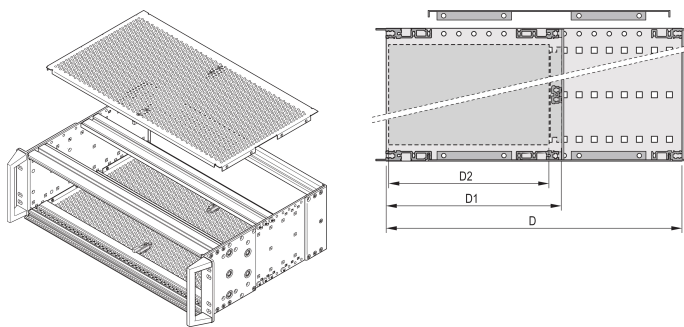

Piastra di copertura EuropacPRO per imbullonatura al pannello laterale robusto, 84 CV, 277,75 mm

CODICE A CATALOGO

24568-036

Una piastra di copertura viene utilizzata per la schermatura elettromagnetica o come protezione meccanica.

CERTIFICAZIONI

CARATTERISTICHE

Grado di perforazione 58%

ATTRIBUTI DEL PRODOTTO

Profondità: 277.75mm

Quantità nella confezione: 2

Finitura: Passivato

Materiale: Alluminio

Famiglia di prodotti: EuropacPRO

Tipo di prodotto: Piastra di copertura

Larghezza rack: 84HP

Tipo: Perforato

Funziona con: Rack secondari

Net Weight: 0.45kg

Unità confezione: Coppia

Coppia: 2.1N·m