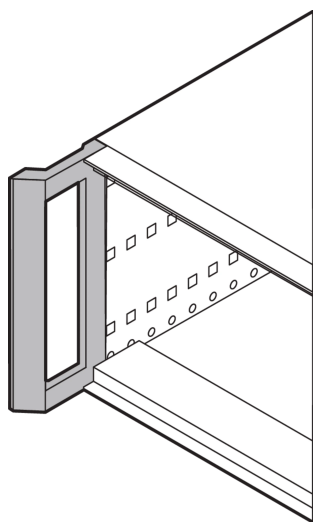

## CODICE A CATALOGO

**24571-301**

Con questa maniglia anteriore, la custodia RatiopacPRO/-AIR, flessibile e robusta, è facile da convertire per una maggiore maneggevolezza.