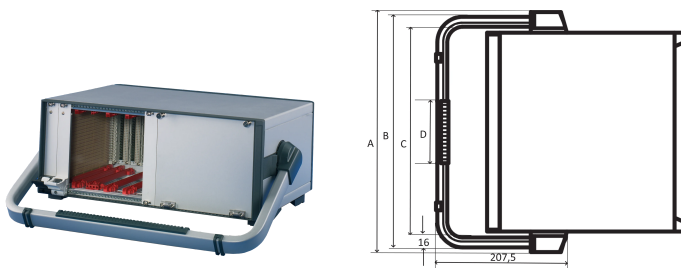

Impugnatura ribaltabile RatiopacPRO/-Air, 42 CV

CODICE A CATALOGO

24571-320

Maniglie di trasporto ribaltabili.

CERTIFICAZIONI

CARATTERISTICHE

Regolabile in incrementi di 30°

Adattabile a posteriori senza utensili meccanici sulla valigetta

Capacità di carico statico 30 kg

L'handle consente all'utente di avere una visione migliore della parte anteriore del case in caso di utilizzo desktop

ATTRIBUTI DEL PRODOTTO

Larghezza rack: 42HP

Quantità nella confezione: 1