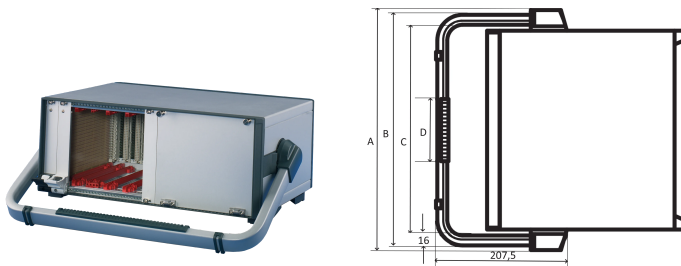

Impugnatura ribaltabile RatiopacPRO/-Air, 84 CV

CODICE A CATALOGO

24571-322

Maniglie di trasporto ribaltabili.

CERTIFICAZIONI

CARATTERISTICHE

Regolabile in incrementi di 30°

Adattabile a posteriori senza utensili meccanici sulla valigetta

Capacità di carico statico 30 kg

L'handle consente all'utente di avere una visione migliore della parte anteriore del case in caso di utilizzo desktop

ATTRIBUTI DEL PRODOTTO

Larghezza rack: 84HP

Quantità nella confezione: 1

Tipo di maniglia: Impugnatura a ribalta

Colore: Argento

Finitura: Verniciato a polvere