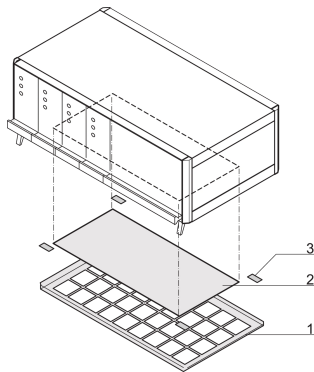

RatiopacPRO, filtro dell'aria, 42 CV

CODICE A CATALOGO

24571-326

Il filtro dell'aria filtra l'aria aspirata e riduce la quantità di polvere o altre particelle.

CERTIFICAZIONI

CARATTERISTICHE

Assemblato senza attrezzi

Sostituzione del filtro senza aprire la scatola

La classe di protezione IP viene mantenuta

ATTRIBUTI DEL PRODOTTO

Larghezza rack: 42HP

Finitura: Verniciato a polvere

Materiale: Alluminio

Famiglia di prodotti: RatiopacPRO air

Tipo di prodotto: Filtro

Tipo: Filtro dell'aria

Funziona con: Custodie

Net Weight: 0.058kg

INFORMAZIONI DI PRODOTTO AGGIUNTIVE

Per ottimizzare il flusso d'aria, i piedini ribaltabili in plastica devono essere montati sulla custodia; ordinare i piedini ribaltabili separatamente.