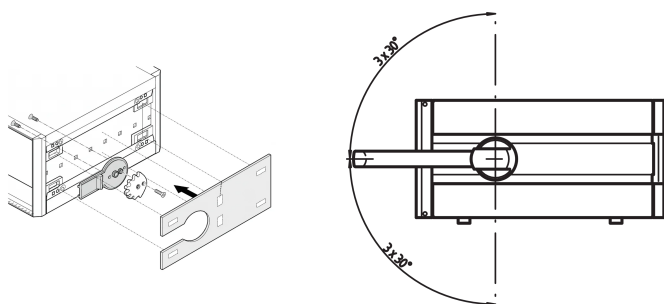

# Kit di assemblaggio impugnatura a punta RatiopacPro, 3 U, 255 mm

## CODICE A CATALOGO

**24571-352**

Il kit di assemblaggio deve essere utilizzato se è necessario montare una maniglia ribaltabile. I coperchi laterali standard devono essere sostituiti.

## CARATTERISTICHE

Pannello laterale in alluminio verniciato a polvere RAL 9006, adattatore e materiale di assemblaggio.