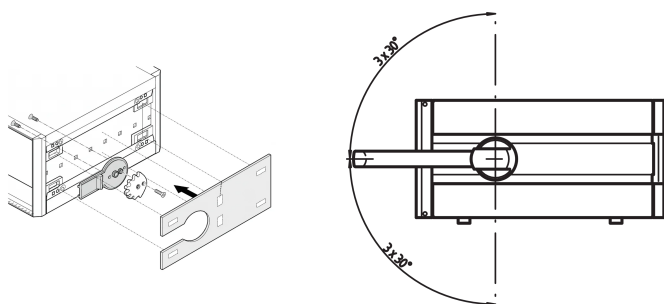

# Kit di assemblaggio impugnatura a punta RatiopacPro, 3 U, 375 mm

## CODICE A CATALOGO

**24571-354**

Il kit di assemblaggio deve essere utilizzato se è necessario montare una maniglia ribaltabile. I coperchi laterali standard devono essere sostituiti.

## CARATTERISTICHE

Pannello laterale in alluminio verniciato a polvere RAL 9006, adattatore e materiale di assemblaggio.