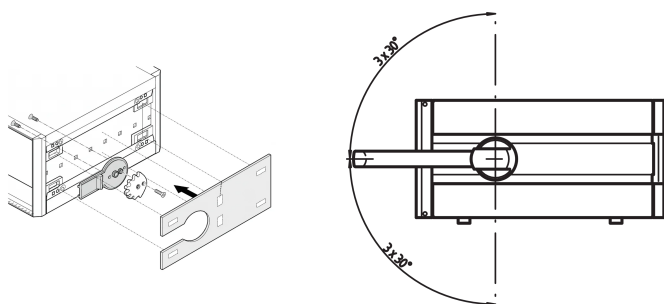

# Kit di assemblaggio impugnatura a punta RatiopacPro, 4 U, 375 mm

## CODICE A CATALOGO

**24571-361**

Il kit di assemblaggio deve essere utilizzato se è necessario montare una maniglia ribaltabile. I coperchi laterali standard devono essere sostituiti.

## CARATTERISTICHE

Pannello laterale in alluminio verniciato a polvere RAL 9006, adattatore e materiale di assemblaggio.