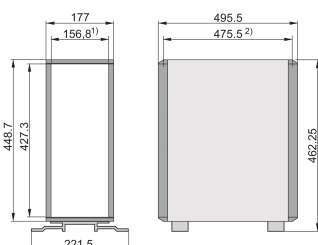

Custodia a torre RatiopacPRO 19", schermatura retrofit, rivestimento anteriore, 4 U, 84 CV, 495 mm

CODICE A CATALOGO

24571-395

Il contenitore a torre RatiopacPRO SCHROFF nVent fornisce protezione elettronica per assemblaggi da 19". Questa custodia flessibile e robusta è semplice da convertire da un contenitore da tavolo a un contenitore per montaggio su rack da 19" e include quattro diverse opzioni di stile. Questa versione della custodia offre un design elegante e piedini per le applicazioni desktop.

CERTIFICAZIONI

CARATTERISTICHE

Custodia basata su RatiopacPRO con piedini

Spazio di montaggio 4 U, 84 CV, profondità 475 mm

Schermatura EMC retroadattabile

Design simmetrico, identico lato anteriore e posteriore

Conforme a DIN EN 62368-1

ATTRIBUTI DEL PRODOTTO

Tipo di prodotto: Custodia

Famiglia di prodotti: RatiopacPRO

Tipo: Torre

Altezza del rack: 4U

Altezza: 177mm

Altezza utile: 156.8mm

Larghezza rack: 84HP

Larghezza: 448.9mm

Larghezza utile: 432mm

Profondità: 495.5mm

Schermatura EMC: No (installabile in un secondo momento)

Carico statico: 25kg

Grado di protezione: IP20

Struttura del telaio anteriore: Rivestimento laterale; Guide orizzontali