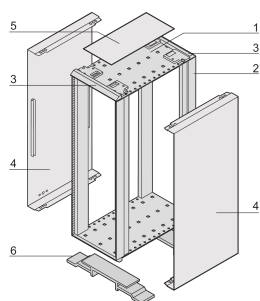

Custodia a torre RatiopacPRO 19", schermatura retrofit, rivestimento anteriore, 4 U, 84 CV, 495 mm

CODICE A CATALOGO

24571-395

Il contenitore a torre RatiopacPRO SCHROFF nVent fornisce protezione elettronica per assemblaggi da 19". Questa custodia flessibile e robusta è semplice da convertire da un contenitore da tavolo a un contenitore per montaggio su rack da 19" e include quattro diverse opzioni di stile. Questa versione della custodia offre un design elegante e piedini per le applicazioni desktop.

CERTIFICAZIONI

CARATTERISTICHE

Custodia basata su RatiopacPRO con piedini

Spazio di montaggio 4 U, 84 CV, profondità 475 mm

Schermatura EMC retroadattabile

Design simmetrico, identico lato anteriore e posteriore

Conforme a DIN EN 62368-1

ATTRIBUTI DEL PRODOTTO

Tipo di prodotto: Custodia

Famiglia di prodotti: RatiopacPRO

Tipo: Torre

Altezza del rack: 4U

Altezza: 177mm

Altezza utile: 156.8mm

Larghezza rack: 84HP

Larghezza: 448.9mm

Larghezza utile: 432mm

Profondità: 495.5mm

Schermatura EMC: No (installabile in un secondo momento)

Carico statico: 25kg

Grado di protezione: IP20

Struttura del telaio anteriore: Rivestimento laterale; Guide orizzontali