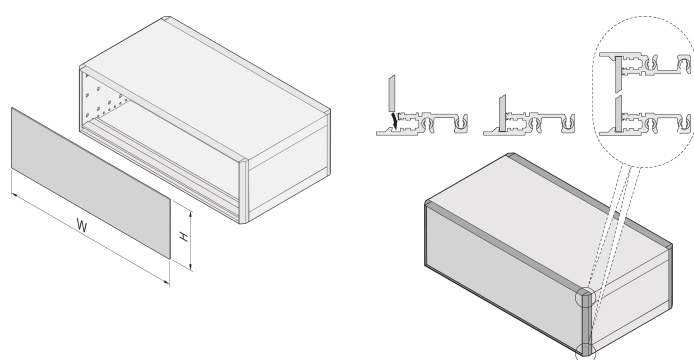

# Pannello frontale EMC RatiopacPRO, a taglio, schermato, 3 U, 42 HP, 2,5 mm, al, anodizzato anteriore, conduttivo posteriore

## CODICE A CATALOGO

**24572-604**

Il pannello anteriore EMC può essere inserito in speciali guide orizzontali con un'elevazione. Non sono necessarie viti per il fissaggio. Il design consente agli utenti di utilizzare una lamina frontale.

## CARATTERISTICHE

Il fissaggio non richiede viti

Speciali guide orizzontali coprono i bordi del pannello anteriore (superiore e inferiore) e impediscono l'oscillazione del pannello anteriore