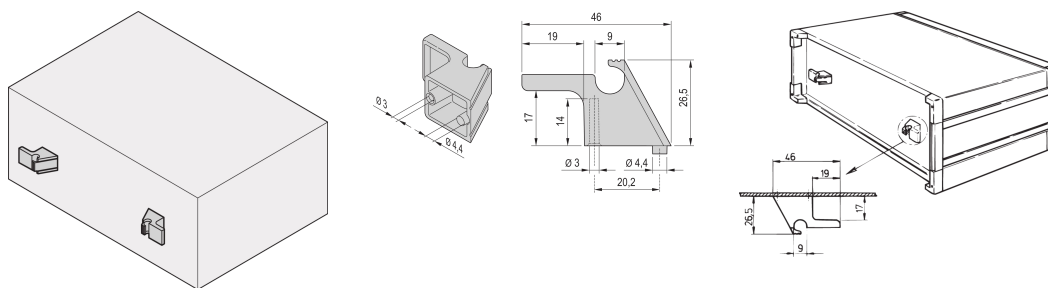

Portacavi per custodie

CODICE A CATALOGO

24575-800

Il supporto per cavi consente il fissaggio dei cavi. L'adattatore può essere montato su un pannello posteriore.

CERTIFICAZIONI

CARATTERISTICHE

Il supporto per cavo consente il fissaggio del cavo

ATTRIBUTI DEL PRODOTTO

Tipo di prodotto: Supporto per cavi

Famiglia di prodotti: RatiopacPRO; RatiopacPRO air; PropacPRO; CompacPRO

Tipo: Supporto per cavi

Funziona con: Custodie

Materiale: ABS

Colore: Grigio antracite