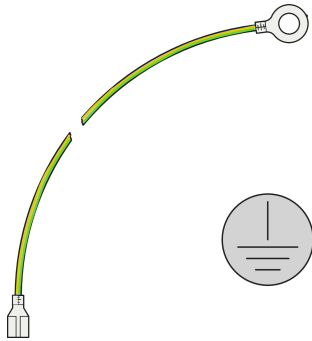

Kit di messa a terra CompacPRO

CODICE A CATALOGO

24575-801

Collegamenti GND/messa a terra protettivi conformi a: DIN EN 50178, VDE 0160 DIN EN 62368-1, VDE 0805 DIN EN 61010?1, VDE 0411 PARTE 1 DIN EN 61010?1A2, VDE 0411 PARTE 1/A1.

ATTRIBUTI DEL PRODOTTO

Tipo di prodotto: Kit di messa a terra

Famiglia di prodotti: CompacPRO

Tipo: Kit di messa a terra

Funziona con: Custodie

Quantità nella confezione: 1

Net Weight: 0.044kg

AVVERTIMENTO