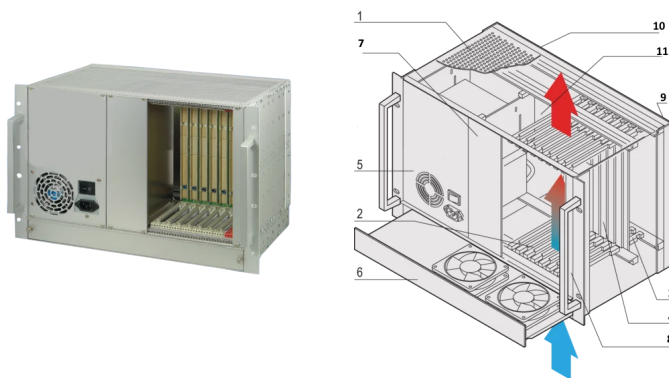

Sistema CPCI con alimentatore ATX, 7 U, 8 slot

CODICE A CATALOGO

24579-026

Sistema CompactPCI da 7 U con gabbia per schede verticale per otto schede da 6 U, otto schede RTM e alimentatore ATX integrato.

CERTIFICAZIONI

CARATTERISTICHE

Conforme a IEC 60297?3?101, ?102, ?103; IEEE 1101.1, 1101.10/11; backplane conforme a PICMG 2,0 rev. 3,0

Sistema con gabbia per schede verticale. Formato scheda anteriore: 6 U, 160 mm di profondità; i/o posteriore: 6 U, profondità 80 mm

Backplane 8 slot, 6 U, 64 bit; slot di sistema destro; 8 HP CPU wide

Dissipazione del calore da 1 U unità ventola hot-swap, dal basso verso l'alto

ALIMENTATORE ATX, 300 W.

ATTRIBUTI DEL PRODOTTO

Tipo di prodotto: Sistema

Numero di scanalature: 8

Tipo: Montaggio a rack da 19"