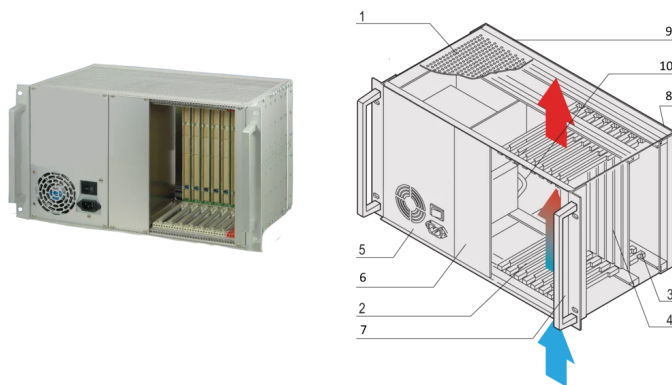

Sistema CPCI con alimentatore ATX, 6 U, 8 slot

CODICE A CATALOGO

24579-030

Sistema CompactPCI 6 U senza ventola con gabbia per schede verticale per otto schede 6U e otto schede RTM. Con alimentatore ATX integrato.

CERTIFICAZIONI

CARATTERISTICHE

Conforme a IEC 60297-3-101, -102, -103; IEEE 1101.1, 1101.10/11; backplane conforme a PICMG 2,0 rev. 3,0

Sistema con gabbia per schede verticale. Formato scheda anteriore: 6 U, 160 mm di profondità; i/o posteriore: 6 U, profondità 80 mm

Backplane a 8 slot, 6 U, 64 bit, slot di sistema destro, 8 HP di ampia CPU

Dissipazione del calore per convezione, dal basso verso l'alto

ALIMENTATORE ATX, 300 W.

ATTRIBUTI DEL PRODOTTO

Tipo di prodotto: Sistema

Numero di scanalature: 8

Tipo: Montaggio a rack da 19"

Tipo di backplane: 6 U CompactPCI

Trasferimento dati: Bus PCI a 64 bit

Potenza per slot: 10W

Tensione di ingresso CA: 100 – 240V

Altezza del rack: 6U

Tipo di alimentazione: (1) PSU ATX