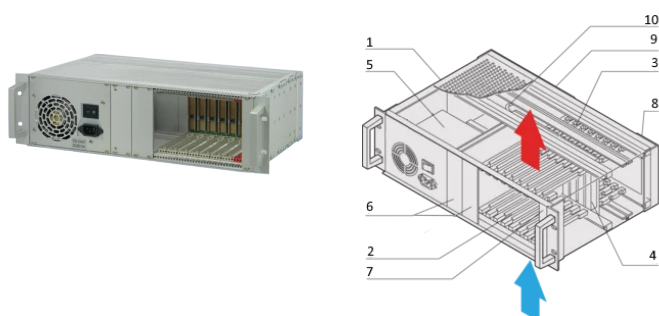

Sistema CPCI con alimentatore ATX, 3 U, 8 slot

CODICE A CATALOGO

24579-031

Sistema CompactPCI 3U senza ventola con gabbia per schede verticale per otto schede 3U e otto schede RTM. Con alimentatore ATX integrato.

CERTIFICAZIONI

CARATTERISTICHE

Conforme a IEC 60297?3?101, ?102, ?103; IEEE 1101.1, 1101.10/11; backplane conforme a PICMG 2,0 rev. 3,0

Sistema con gabbia per schede verticale. Formato scheda anteriore: 3 U, profondità 160 mm; i/o posteriore: 3 U, profondità 80 mm

Backplane 8 slot, 3 U, 32 bit; slot di sistema destro; 8 HP CPU wide

Dissipazione del calore per convezione, flusso d'aria dal basso verso l'alto

ALIMENTATORE ATX, 300 W.

ATTRIBUTI DEL PRODOTTO

Tipo di prodotto: Sistema

Numero di scanalature: 8

Tipo: Montaggio a rack da 19"

Tipo di backplane: 3 U CompactPCI

Trasferimento dati: Bus PCI a 32 bit

Potenza per slot: 10W

Tensione di ingresso CA: 100 – 240V

Altezza del rack: 3U

Tipo di alimentazione: (1) PSU ATX