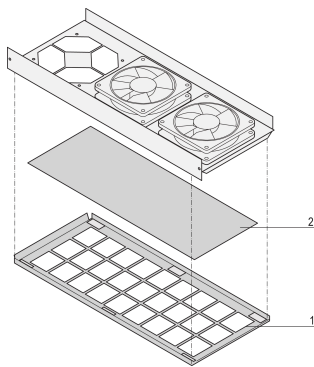

Set di filtri dell'aria per sistemi CompactPCI e VME 64x

CODICE A CATALOGO

24579-033

Il filtro dell'aria filtra l'aria aspirata e riduce la quantità di polvere o altre particelle.

CERTIFICAZIONI

CARATTERISTICHE

I filtri possono essere sostituiti dopo aver aperto il vassoio della ventola da 1 U

Sostituzione del filtro senza attrezzo

ATTRIBUTI DEL PRODOTTO

Tipo di prodotto: Filtro

Funziona con: Sistemi CompactPCI; Sistema VME64x

Gross Weight: 0.105kg

Materiale: Alluminio; Poliuretano

Quantità nella confezione: 1

INFORMAZIONI DI PRODOTTO AGGIUNTIVE

Per ottimizzare il flusso d'aria, i piedini ribaltabili in plastica devono essere montati sulla custodia; ordinare i piedini ribaltabili separatamente.