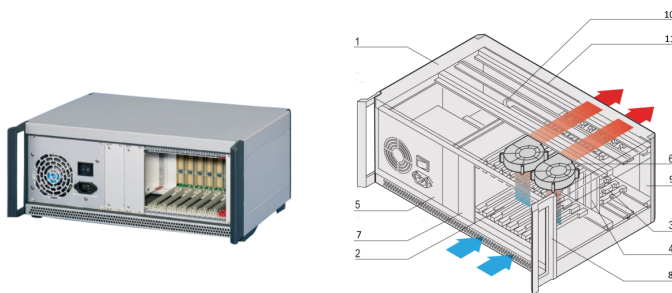

# Sistema CPCI con alimentatore ATX. Desktop, 4 U, 8 slot, 84 CV

## CODICE A CATALOGO

**24579-602**

Chassis CompactPCI per sistemi desktop con gabbia per schede verticale per otto schede da 3 U, otto schede RTM da 3 U e alimentatore ATX integrato.

## CARATTERISTICHE

Conforme a IEC 60297?3?101, ?102, ?103; IEEE 1101.1, 1101.10/11; backplane conforme a PICMG 2,0 rev. 3,0

Sistema con gabbia per schede verticale. Formato scheda anteriore: 3 U, profondità 160 mm; i/o posteriore: 3 U, profondità 80 mm

## ATTRIBUTI DEL PRODOTTO

Tipo di prodotto: Sistema

Numero di scanalature: 8

Tipo: Desktop

Tipo di backplane: 3 U CompactPCI

Trasferimento dati: Bus PCI a 32 bit

Potenza per slot: 40W

Tensione di ingresso CA: 100 – 240V