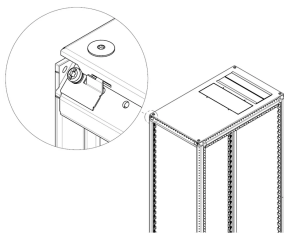

## CODICE A CATALOGO

**24630-027**

Il fermo interno può essere facilmente montato senza forare e consente di rimuovere il coperchio superiore solo dall'interno. Il fermo è solo per applicazioni IP 20.