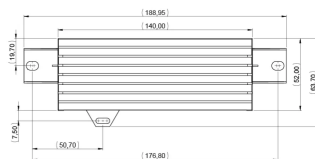

Gateway per serratura elettronica

CODICE A CATALOGO

24630-194

Gateway per i sistemi di bloccaggio elettronico per monitorare l'accesso e lo stato tramite SNMP collegato tramite software Administration Suite.

CARATTERISTICHE

Si collega alla rete Ethernet

ATTRIBUTI DEL PRODOTTO

Tipo di prodotto: Gateway

Famiglia di prodotti: Varistar CP

Tipo: Gateway Ethernet

Funziona con: Blocco elettronico MLR; Varistar CP

Net Weight: 0.182kg

Quantità nella confezione: 1

AVVERTIMENTO

I prodotti nVent devono essere installati e utilizzati solo come indicato nelle schede istruzioni e nei materiali di formazione di nVent. Le schede istruzioni sono disponibili su www.nvent.com e presso il vostro rappresentante del servizio clienti nVent. Un'installazione scorretta, un uso improprio, un'applicazione errata o qualsiasi altro mancato rispetto completo delle istruzioni e degli avvertimenti di nVent può causare malfunzionamenti del prodotto, danni alla proprietà, gravi lesioni personali e morte e/o annullare la vostra garanzia.