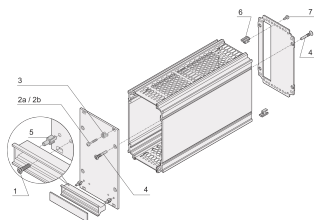

Kit di assemblaggio per unità a innesto a 5 profilati

CODICE A CATALOGO

24812-100

Il kit di montaggio per l'accumulo di 5 unità a spina di tipo anteriore è costituito da pannello anteriore, pannello posteriore, pannello laterale, piastra di copertura e maniglia

CARATTERISTICHE

Il kit di montaggio per l'accumulo di 5 unità a spina di tipo anteriore è costituito da pannello anteriore, pannello posteriore, pannello laterale, piastra di copertura e maniglia

Il set di assemblaggio è composto dalle posizioni 1, 2b, 3, 4 e 5 dell'immagine

ATTRIBUTI DEL PRODOTTO

Tipo di prodotto: Kit di montaggio

Tipo: Kit di montaggio

Funziona con: Unità a innesto di tipo profilato

Quantità nella confezione: 5

Net Weight: 0.06kg

INFORMAZIONI DI PRODOTTO AGGIUNTIVE