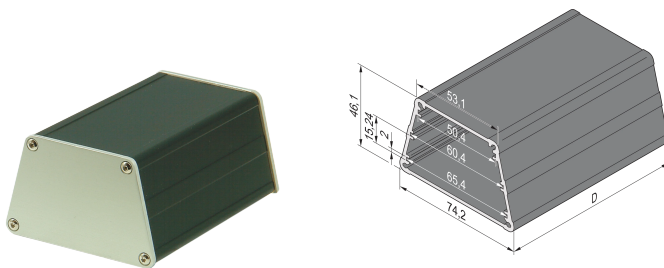

Custodia trapezoidale Minipac, desktop

CODICE A CATALOGO

24814-008

La custodia con profilo in alluminio trapezoidale consente all'utente di inserire 3 PCB non standard. Le PCB verranno inserite nelle scanalature del tubo a profilo alu. Entrambi i lati sono coperti con uno spessore di 2,5 mm.

CERTIFICAZIONI

CARATTERISTICHE

Versione desktop

Spessore circuito stampato 1,6 mm, spaziatura 15,24 mm (3 HP)

Lunghezza D = 100 mm, larghezza lato lungo 74,2 mm, larghezza lato corto 54,5 mm, altezza 46,1 mm

Ospita 3 circuiti stampati non standardizzati (altezza 50, 60 e 65 mm, profondità 100 mm)

ATTRIBUTI DEL PRODOTTO

Tipo di prodotto: Custodia a fattore di forma ridotto

Famiglia di prodotti: Minipac

Tipo: Desktop

Altezza: 75.6mm

Larghezza: 47.5mm

Profondità: 100.5mm

Materiale: Alluminio

Colore: Nero

Finitura: Anodizzato

Grado di protezione: IP40

Raffreddamento: Non perforato