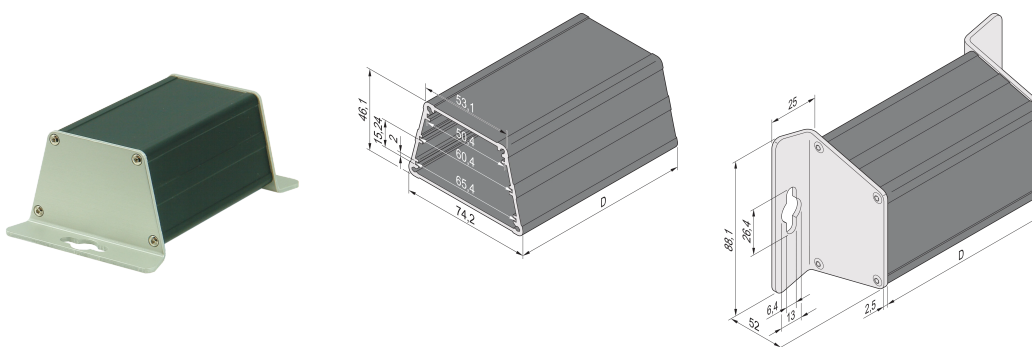

Custodia trapezoidale Minipac, montaggio a parete

CODICE A CATALOGO

24814-010

La custodia con profilo in alluminio trapezoidale consente all'utente di inserire 3 PCB non standard. Le PCB verranno inserite nelle scanalature del tubo a profilo alu. Entrambi i lati sono rivestiti con pannelli anteriori a L di 2,5 mm di spessore per il montaggio a parete.

CERTIFICAZIONI

CARATTERISTICHE

Montaggio a parete

Spessore circuito stampato 1,6 mm, spaziatura 15,24 mm (3 HP)

Lunghezza D = 100 mm, larghezza lato lungo 74,2 mm, larghezza lato corto 54,5 mm, altezza 46,1 mm

Ospita 3 circuiti stampati non standardizzati (altezza 50, 60 e 65 mm, profondità 100 mm)

ATTRIBUTI DEL PRODOTTO

Tipo di prodotto: Custodia a fattore di forma ridotto

Famiglia di prodotti: Minipac

Tipo: Montaggio a parete

Altezza: 88.1mm

Larghezza: 52mm

Profondità: 100.5mm

Materiale: Alluminio

Colore: Nero

Finitura: Anodizzato

Grado di protezione: IP40

Raffreddamento: Non perforato