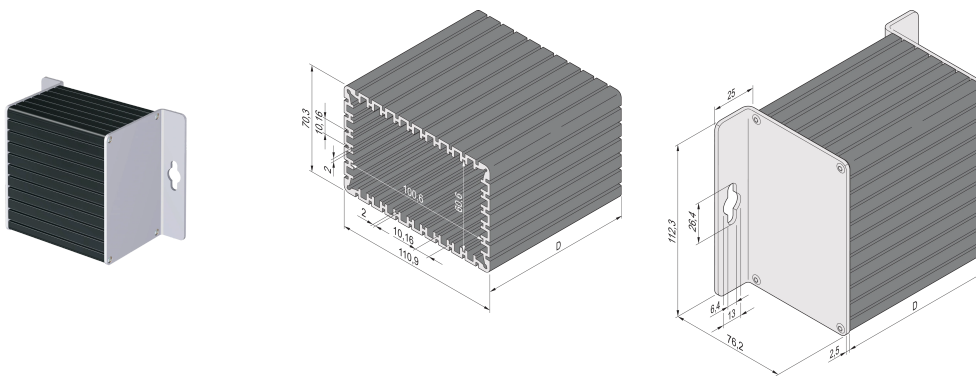

# Custodia rettangolare Minipac, montaggio a parete

## CODICE A CATALOGO

**24814-025**

La custodia rettangolare con profilo in alluminio consente all'utente di inserire 4 circuiti stampati standard (altezza 100 mm x profondità 160 mm). Le PCB verranno inserite nelle scanalature del tubo a profilo alu. Entrambi i lati sono rivestiti con pannelli anteriori a L di 2,5 mm di spessore per il montaggio a parete.

## CARATTERISTICHE

Ospita 4 circuiti stampati standardizzati (altezza 100 mm, profondità 160 mm) o ruotati di 90° per alloggiare 8 circuiti stampati non standardizzati (altezza 60 mm, profondità 160 mm)

## ATTRIBUTI DEL PRODOTTO

Tipo di prodotto: Custodia a fattore di forma ridotto

Famiglia di prodotti: Minipac

Tipo: Montaggio a parete

Altezza: 112.3mm

Larghezza: 76.2mm

Profondità: 160.5mm

Materiale: Alluminio