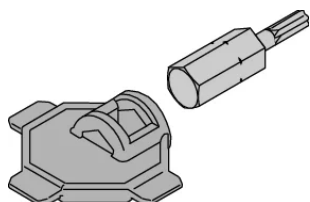

AVVERTIMENTO

I prodotti nVent devono essere installati e utilizzati solo come indicato nelle schede istruzioni e nei materiali di formazione di nVent. Le schede istruzioni sono disponibili su www.nvent.com e presso il vostro rappresentante del servizio clienti nVent. Un'installazione scorretta, un uso improprio, un'applicazione errata o qualsiasi altro mancato rispetto completo delle istruzioni e degli avvertimenti di nVent può causare malfunzionamenti del prodotto, danni alla proprietà, gravi lesioni personali e morte e/o annullare la vostra garanzia.

North America

All locations
+1.763.422.2661
Chat with us:
nvent.com/schroff

Europe

Straubenhardt, Germany
+49.7082.794.0
Betschdorf, France
+33.3.88.90.64.90
Warsaw, Poland
+48.22.209.98.35
Assago, Italy
+39.02.932.7141
Chat with us:
nvent.com/schroff

Asia

Shanghai, China
+86.21.2412.6943
Qingdao, China
+86.532.8771.6101
Singapore
+65.6768.5800
Shin-Yokohama, Japan
+81.45.476.0271
Chat with us:
nvent.com/schroff

Middle East & India

Dubai, United Arab Emirates
+971.4.378.1700
Bangalore, India
+91.80.6715.2001
Istanbul, Turkey
+90.216.250.7374
Chat with us:
nvent.com/schroff

Il nostro straordinario portafoglio di marchi:

CADDY ERICO HOFFMAN ILSCO SCHROFF TRACHTE