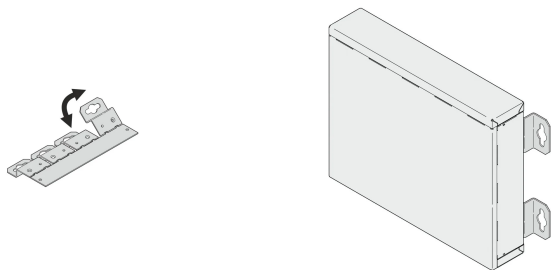

# Staffa di montaggio per montaggio a parete o desktop

## CODICE A CATALOGO

**24820-005**

La staffa consente il montaggio di un contenitore Interscale a parete o consente una distanza tra la superficie di montaggio e la parete posteriore.

## CARATTERISTICHE

Possibilità di montare/smontare la custodia durante il montaggio

Offre una distanza di 14 mm dalla superficie di montaggio per la gestione dei cavi

Staffa per montaggio a parete o incassato

## ATTRIBUTI DEL PRODOTTO

Tipo di prodotto: Staffa

Famiglia di prodotti: Interscala

Materiale: Acciaio

Finitura: Alluminio zincato

Quantità nella confezione: 4