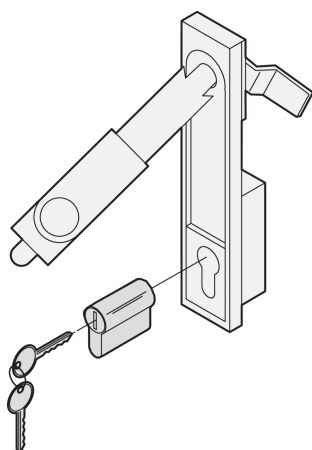

Kit cilindro DIN, bloccaggio diverso cilindro semi-profilato

CODICE A CATALOGO

25127-996

Il cilindro profilato è la forma più comune delle serrature di sicurezza delle portiere utilizzate oggi e una forma di cilindro di bloccaggio. I cilindri semi-profilati sono generalmente a filo rispetto alla porta e sono facili da integrare nei sistemi di bloccaggio.

CERTIFICAZIONI

CARATTERISTICHE

Insero di bloccaggio per maniglia leva

ATTRIBUTI DEL PRODOTTO

Tipo di prodotto: Insero di blocco

Famiglia di prodotti: Varistar CP

Net Weight: 0.13kg

Quantità nella confezione: 1