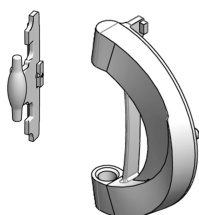

Kit staffa cerniera sportello Novastar per porta in vetro

CODICE A CATALOGO

27230-133

Parte di ricambio cerniera Novastar.

CARATTERISTICHE

Parte di ricambio cerniera Novastar

ATTRIBUTI DEL PRODOTTO

Funziona con: Sportello di vetro

Funzione di progettazione: Cerniere telaio

Tipo di prodotto: Cerniera

Codice colore: RAL 9005

Gross Weight: 0.055kg

Materiale: Poliammide

Quantità nella confezione: 2

Famiglia di prodotti: Novastar

Tipo: Cerniera