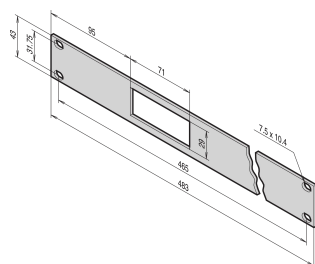

Pannello frontale da 19" per termostato con display digitale, 1 U, 3 mm, al, anodizzato

CODICE A CATALOGO

30118-267

Pannello frontale da 19" per termostato con display digitale, 1 U

CERTIFICAZIONI

CARATTERISTICHE

Pannello frontale da 19", 1 U, con intaglio per termostato e display digitale

ATTRIBUTI DEL PRODOTTO

Tipo di prodotto: Pannello frontale

Tipo: Pannello frontale da 19"

Tipo di accessorio: Pannello frontale

Montaggio: Anteriore a vite

Schermatura EMC: N.

Materiale: Alluminio

Finitura anteriore: Anodizzato

Finitura posteriore: Anodizzato

Altezza del rack: 1U

Altezza: 35mm

Larghezza: 76mm