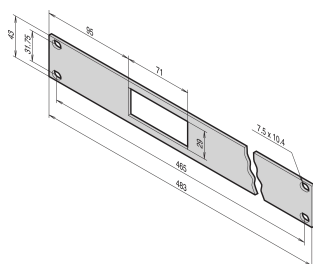

Pannello frontale da 19" per termostato con display digitale, 1 U, 2,5 mm, al, RAL 7035

CODICE A CATALOGO

30118-315

Pannello frontale da 19" per termostato con display digitale, 1 U

CERTIFICAZIONI

CARATTERISTICHE

Pannello frontale da 19", 1 U, con intaglio per termostato e display digitale

ATTRIBUTI DEL PRODOTTO

Tipo di prodotto: Pannello frontale

Tipo: Pannello frontale da 19"

Tipo di accessorio: Pannello frontale

Montaggio: Anteriore a vite

Schermatura EMC: N.

Materiale: Alluminio

Finitura anteriore: Verniciata

Finitura posteriore: Verniciata

Codice colore: RAL 7035

Altezza del rack: 1U

Altezza: 43mm

Larghezza rack: 95HP

Larghezza: 483mm

Profondità: 3mm

Quantità nella confezione: 1

Finitura: Verniciato a polvere

Net Weight: 0.16kg

AVVERTIMENTO

I prodotti nVent devono essere installati e utilizzati solo come indicato nelle schede istruzioni e nei materiali di formazione di nVent. Le schede istruzioni sono disponibili su www.nvent.com e presso il vostro rappresentante del servizio clienti nVent. Un'installazione scorretta, un uso improprio, un'applicazione errata o qualsiasi altro mancato rispetto completo delle istruzioni e degli avvertimenti di nVent può causare malfunzionamenti del prodotto, danni alla proprietà, gravi lesioni personali e morte e/o annullare la vostra garanzia.