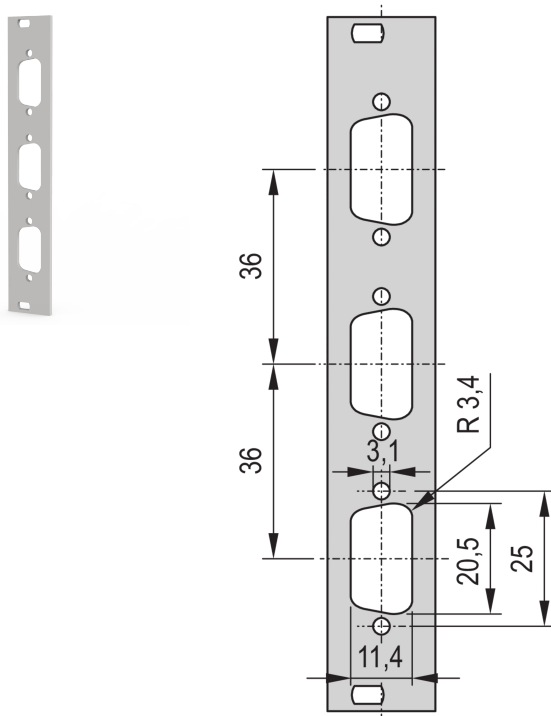

# Pannello frontale da 19" con intaglio D-Sub, 3x9 pin, 3U, 4 HP, 2,5 mm, al, RAL 7035

## CODICE A CATALOGO

**30118-332**

Pannello frontale da 19" con intaglio SUB-D o FDDI.

## ATTRIBUTI DEL PRODOTTO

---

Altezza del rack: 3U

Larghezza rack: 4HP

Tipo di accessorio: Pannello frontale

Quantità nella confezione: 1

Finitura anteriore: Verniciata

Finitura posteriore: Conduttivo

Numero di pin: (3) 9

Codice colore: RAL 7035

Profondità (D): 2.5mm

Finitura: Verniciato a polvere

Altezza (H): 128.4mm

Materiale: Alluminio

Tipo di prodotto: Pannello frontale

Larghezza (W): 19.98mm