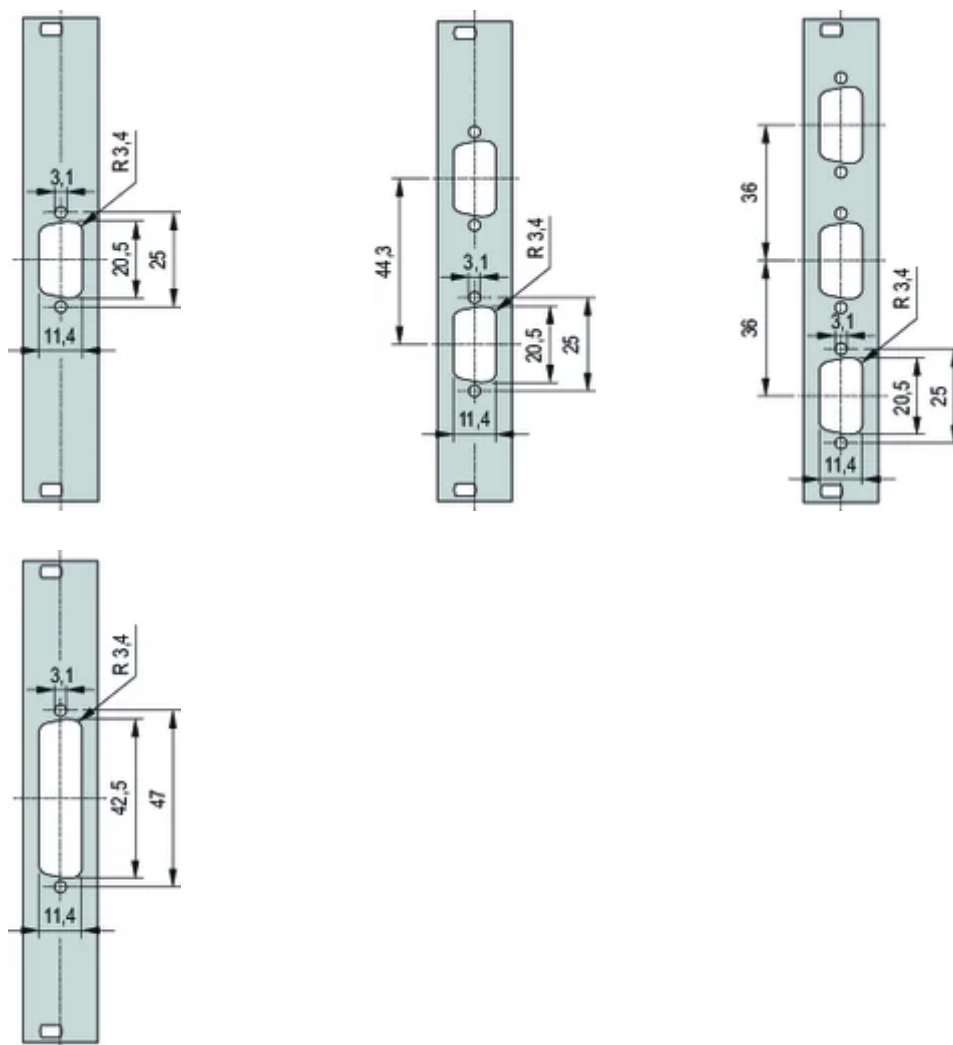

AVVERTIMENTO

I prodotti nVent devono essere installati e utilizzati solo come indicato nelle schede istruzioni e nei materiali di formazione di nVent. Le schede istruzioni sono disponibili su www.nvent.com e presso il vostro rappresentante del servizio clienti nVent. Un'installazione scorretta, un uso improprio, un'applicazione errata o qualsiasi altro mancato rispetto completo delle istruzioni e degli avvertimenti di nVent può causare malfunzionamenti del prodotto, danni alla proprietà, gravi lesioni personali e morte e/o annullare la vostra garanzia.