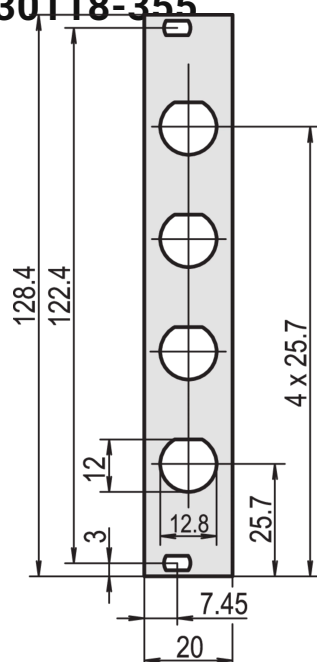

# Pannello anteriore, non schermato, fessura per connettori coassiali, 2,5 mm, al, anodizzato anteriore, conduttivo posteriore

## CODICE A CATALOGO

**30118-355**

In alluminio, 2,5 mm, anodizzato frontale, versione conduttiva, non schermata.

Finitura anteriore: Anodizzato

Finitura posteriore: Conduttivo

Bordi trattati: N.

Altezza del rack: 3U

Altezza (H): 128.4mm

Larghezza rack: 4HP

Larghezza (W): 19.98mm

Profondità (D): 2.5mm