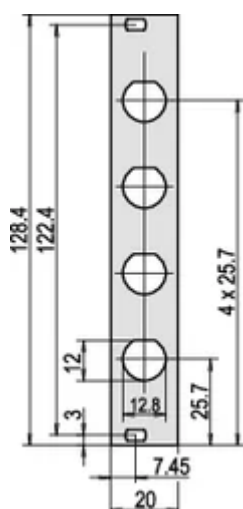

ATTRIBUTI DEL PRODOTTO

Tipo di prodotto: Pannello frontale

Tipo: Pannello frontale senza maniglia

Tipo di accessorio: Pannello frontale

Montaggio: Anteriore a vite

Schermatura EMC: N.

Materiale: Alluminio

Finitura anteriore: Anodizzato

Finitura posteriore: Conduttivo

Bordi trattati: N.

Altezza del rack: 3U

Altezza (H): 128.4mm

Larghezza rack: 4HP

Larghezza (W): 19.98mm

Profondità (D): 2.5mm

È conforme a: CODICE 60297-3-101; IEEE 1101,1/10

Quantità nella confezione: 1

Finitura: Anodizzato; Passivato

Net Weight: 0.013kg

INFORMAZIONI DI PRODOTTO AGGIUNTIVE

Ordinare il materiale di fissaggio (manicotti, viti a collare) separatamente.

SCHEMI