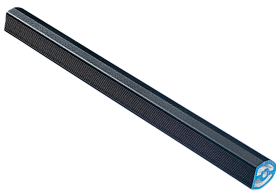

Maniglia ribaltabile barra di ricambio, 1000 mm

CODICE A CATALOGO

30502-191

Barra universale per l'impugnatura.

CERTIFICAZIONI

CARATTERISTICHE

Profilo in alluminio, anodizzato nero

ATTRIBUTI DEL PRODOTTO

Tipo di prodotto: Manopola

Tipo: Barra dell'impugnatura di ricambio

Funziona con: Custodie

Tipo di maniglia: Impugnatura a ribalta

Larghezza: 1000mm

Materiale: Alluminio

Colore: Nero

Quantità nella confezione: 1