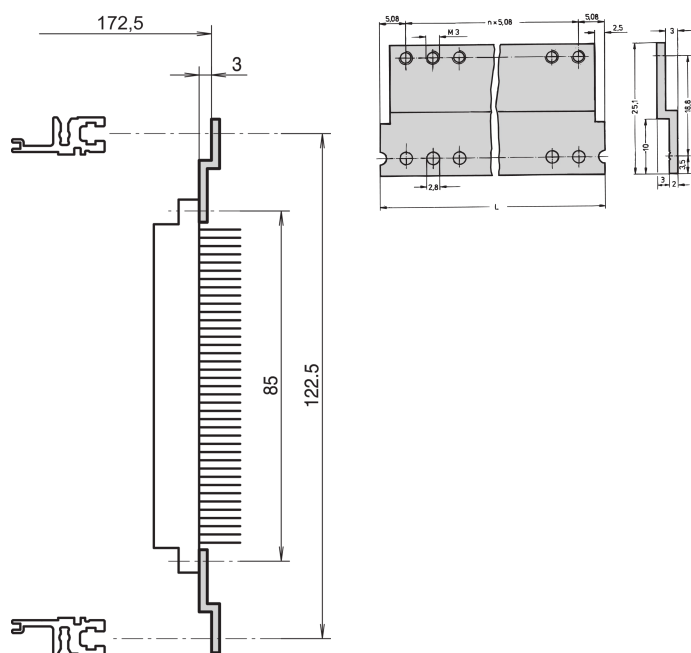

Guida Z per connettore, DIN 41617, 31 pin, 40 CV

CODICE A CATALOGO

30819-763

Guida a Z per connettore conforme a DIN 41617, 31 pin.

CERTIFICAZIONI

CARATTERISTICHE

In combinazione con guide orizzontali posteriori tipo ST

Per connettori conformi a DIN 41617

ATTRIBUTI DEL PRODOTTO

Tipo di prodotto: Guida a Z

Famiglia di prodotti: EuropacPRO; RatiopacPRO; RatiopacPRO air; CompacPRO; PropacPRO

Funziona con: Rack secondari; Custodie

Larghezza rack: 40HP

Lunghezza: 208.28mm

Quantità nella confezione: 1

Finitura: Anodizzato

Materiale: Alluminio

Net Weight: 0.028kg

INFORMAZIONI DI PRODOTTO AGGIUNTIVE

È necessario un inserto filettato per fissare la guida Z sulla guida orizzontale.