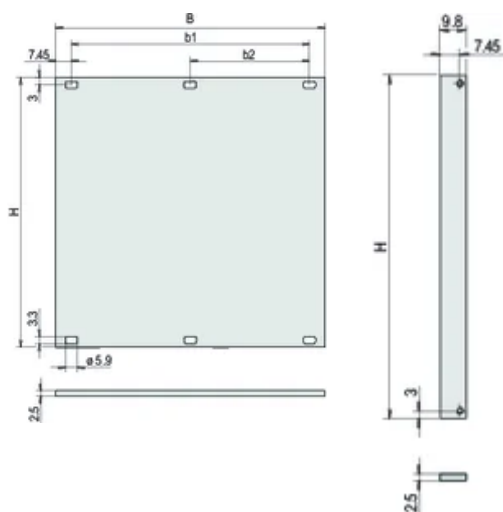

Finitura anteriore: Anodizzato

Finitura posteriore: Conduttivo

Bordi trattati: N.

È conforme a: CODICE 60297-3-101; IEEE 1101,1/10

Profondità (D): 2.5mm

Schermatura EMC: N.

Finitura: Anodizzato; Passivato

Altezza (H): 128.4mm

Materiale: Alluminio

Tipo di prodotto: Pannello frontale

Tipo: Pannello frontale senza maniglia

Larghezza (W): 426.4mm

Net Weight: 0.07kg

INFORMAZIONI DI PRODOTTO AGGIUNTIVE

Ordinare il materiale di fissaggio (manicotti, viti a collare) separatamente.

SCHEMI

AVVERTIMENTO

I prodotti nVent devono essere installati e utilizzati solo come indicato nelle schede istruzioni e nei materiali di formazione di nVent. Le schede istruzioni sono disponibili su www.nvent.com e presso il vostro rappresentante del servizio clienti nVent. Un'installazione scorretta, un uso improprio, un'applicazione errata o qualsiasi altro mancato rispetto completo delle istruzioni e degli avvertimenti di nVent può causare malfunzionamenti del prodotto, danni alla proprietà, gravi lesioni personali e morte e/o annullare la vostra garanzia.