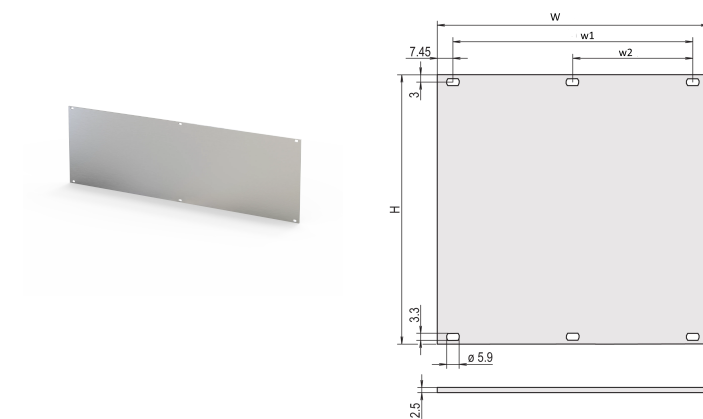

Pannello anteriore, non schermato, 3 U, 84 CV, 2,5 mm, al, anodizzato anteriore, conduttivo posteriore

CODICE A CATALOGO

30838-123

Pannello anteriore, non schermato, anodizzato anteriore e conduttivo posteriore.

CERTIFICAZIONI

CARATTERISTICHE

Pannello frontale a larghezza parziale, al, 2,5 mm

Al, anodizzato frontale, conduttivo

ATTRIBUTI DEL PRODOTTO

Altezza del rack: 3U

Quantità nella confezione: 1

Tipo di accessorio: Pannello frontale

Montaggio: Anteriore a vite